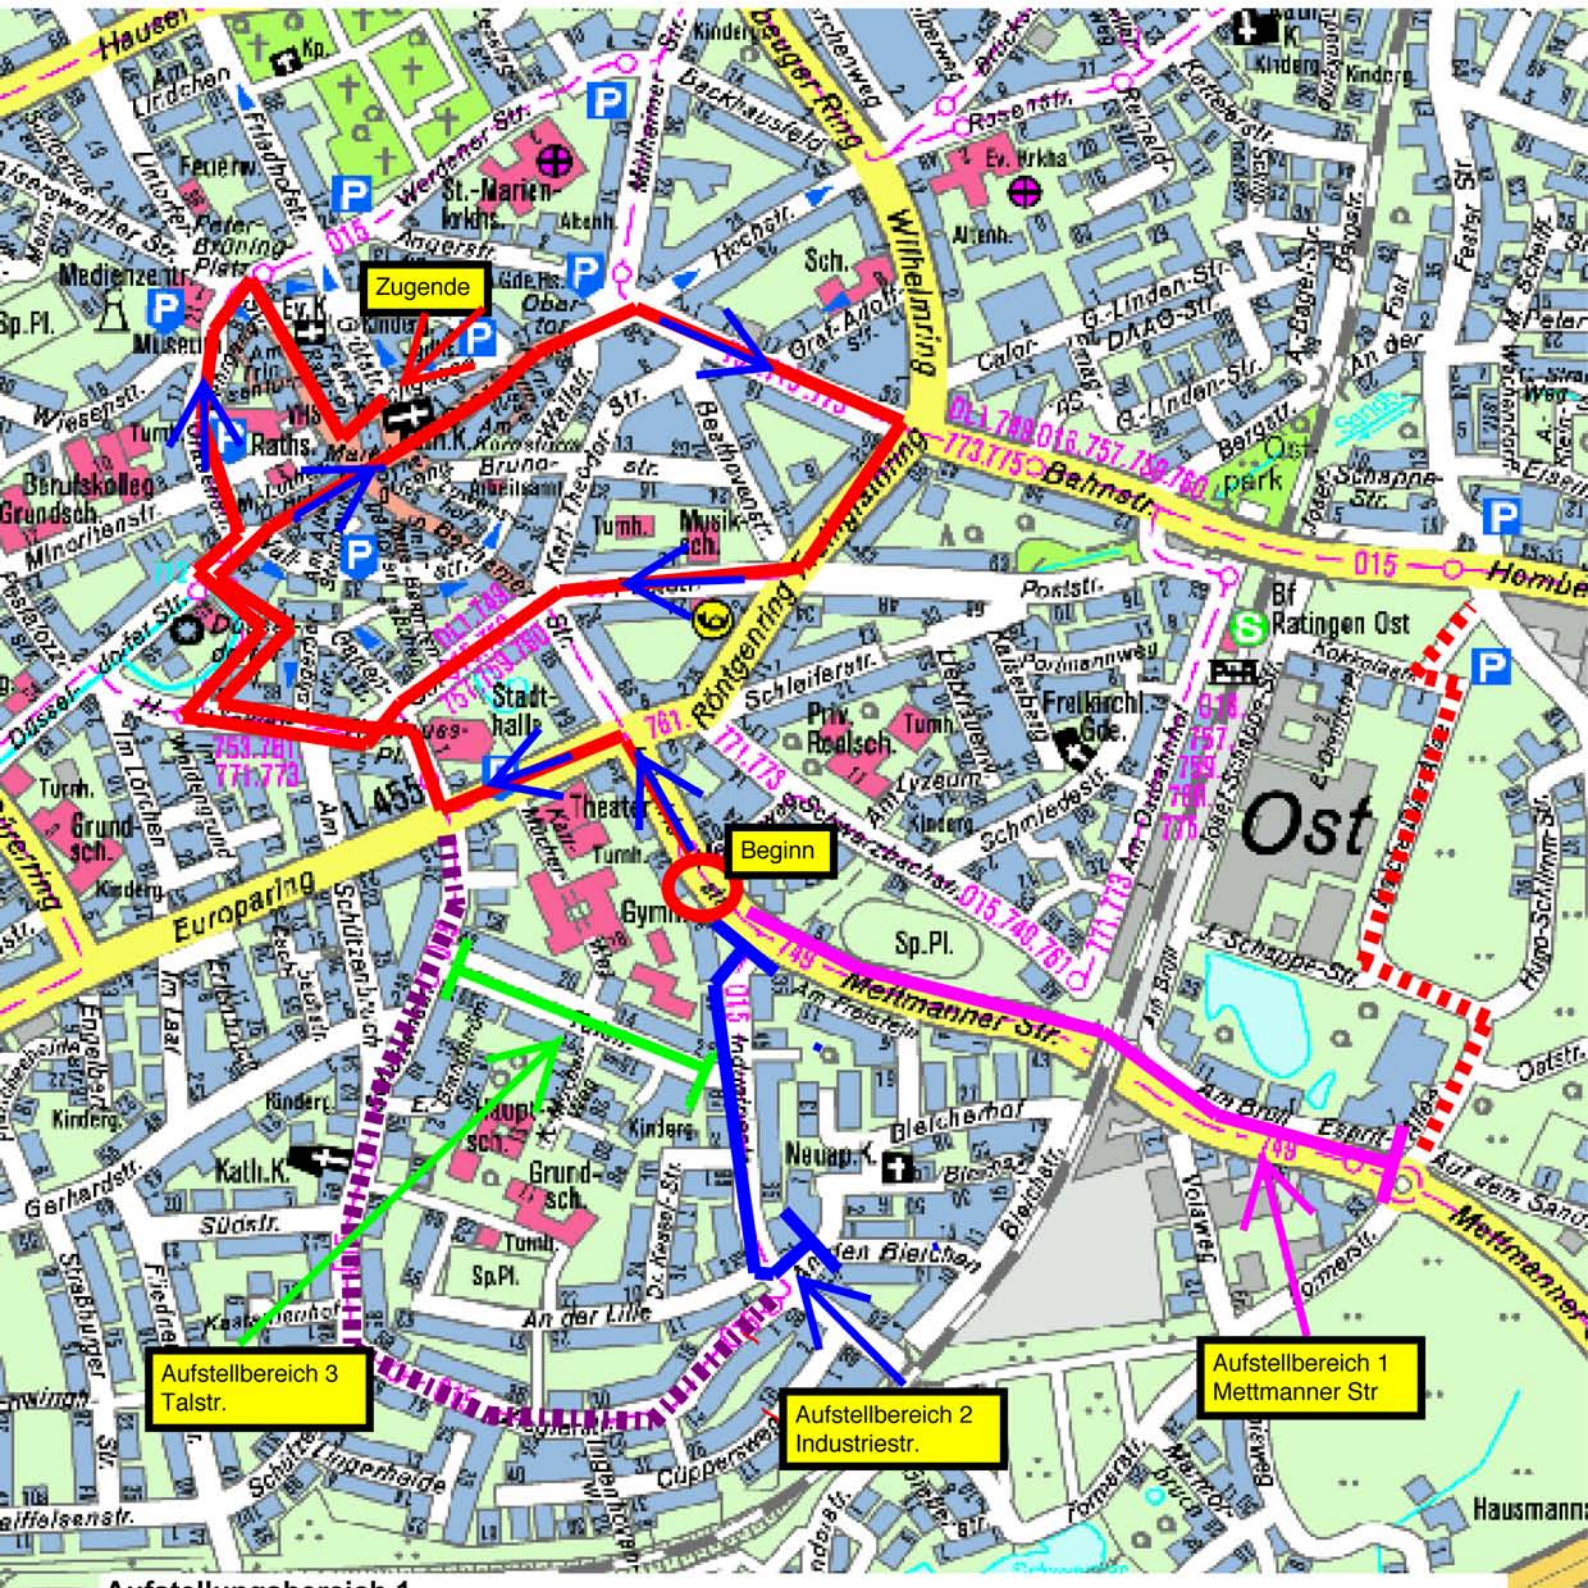

## Rosenmontagszug 2012 in Ratingen

- Industriestraße - Europaring - Schützenstraße - Hans-Böckler-Straße - Düsseldorfer-Platz -  
Düsseldorfer-Straße - Markt - Oberstraße - Bahnstraße - Freiligrathring - Poststraße - Hans-  
Böckler-Straße - Düsseldorfer-Platz - Düsseldorfer Straße - Grabenstraße - Lintorfer Straße - Markt-

### **Aufstellungsbereich 1**

Mettmanner Str. -  
ab Einmündung Industriestr. bis Kreisverkehr Voisweg

#### **Industriestraße**

ab Einmündung Mettmannerstr. bis zur Gablung An den Bleichen/Bleicherhof.. (Zufahrt: über  
Schützenstraße/Zieglerstraße)

### **Aufstellungsbereich 3 -**

**Talstraße** (Zufahrt: Schützenstraße)